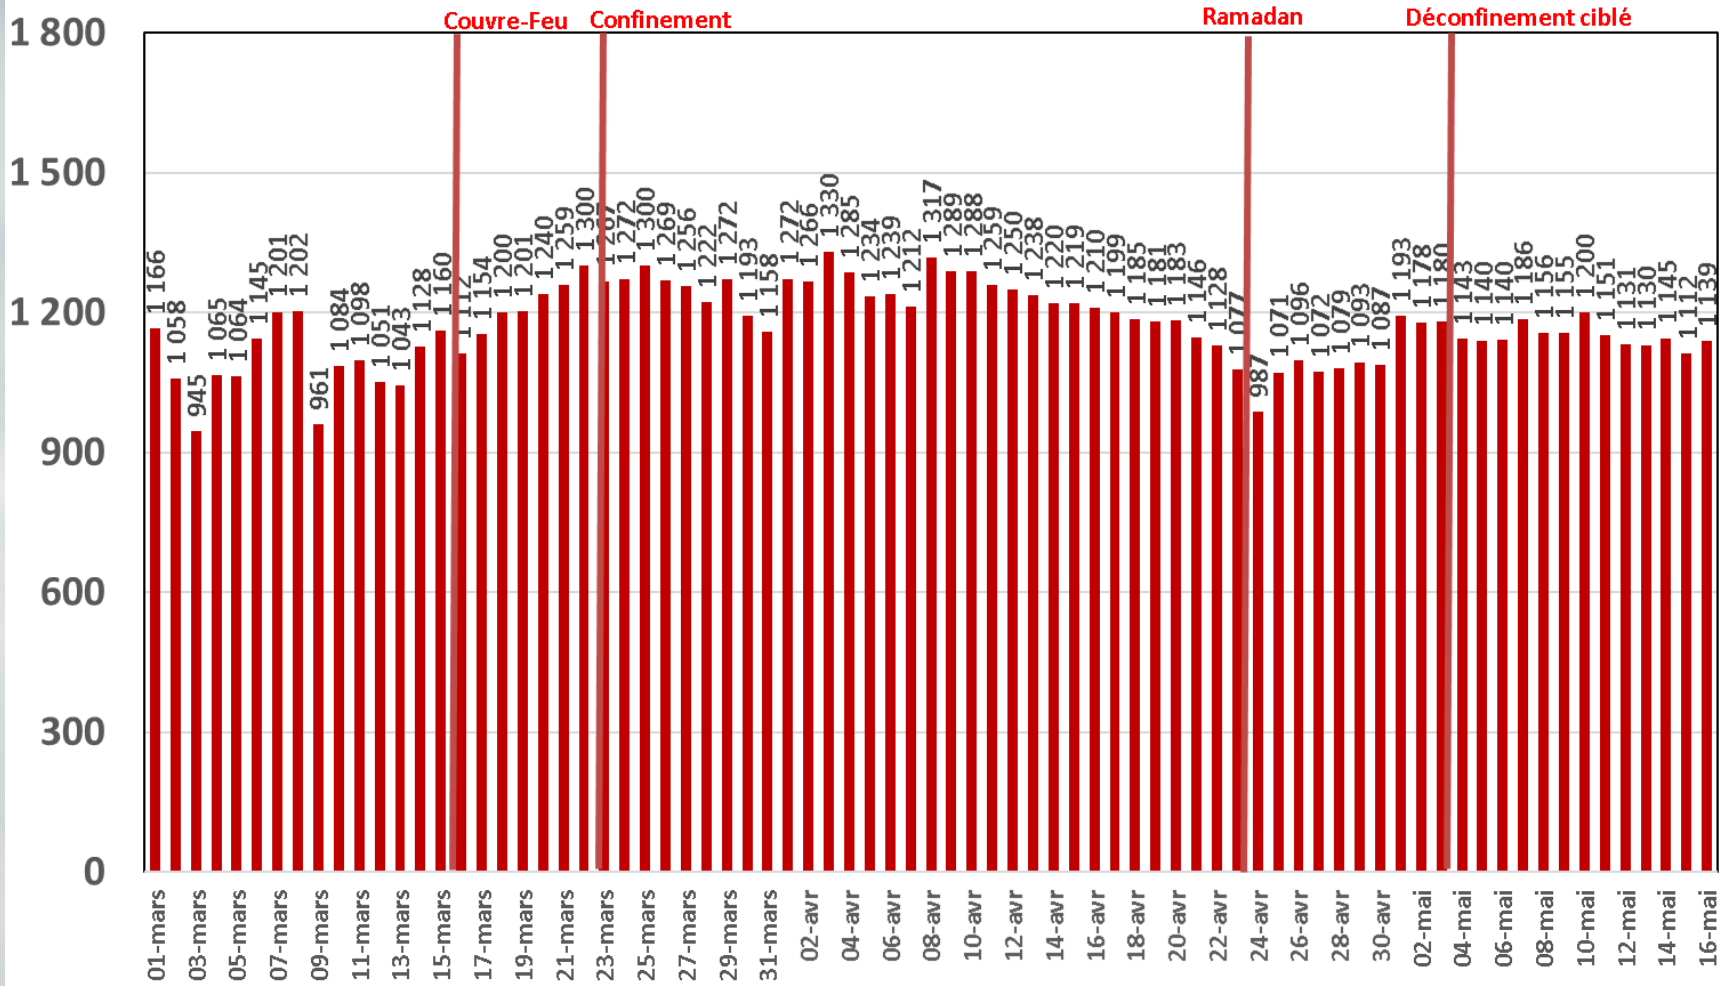

Effet du Couvre-feu et du Confinement Total sur:
Le Trafic Internet Mobile
et Le Trafic Internet Fixe Hertzien
(& réclamations)

Evolution Journalière
du 1^{er} Mars 2020 au 16^{er} Mai 2020

Traffic Data Mobile

Traffic Data Mobile sur Smartphone

Traffic Data Mobile sur Smartphone (To)

Traffic Data Mobile sur Clés 3G/4G

Traffic Data Mobile sur Clés 3G/4G (To)

Traffic Data Fixe Hertzienne

Traffic Data Fixe Hertzienne (Box-Data & LTE-TDD) (To)

Traffic Data sur Box-Data

Traffic Data sur Box-Data (To)

Trafic Data sur LTE-TDD

Trafic Data sur LTE-TDD (To)

Evolution quotidienne du nombre des réclamations relatives aux services Box Data & LTE-TDD

Nombre de réclamations Box Data & LTE-TDD