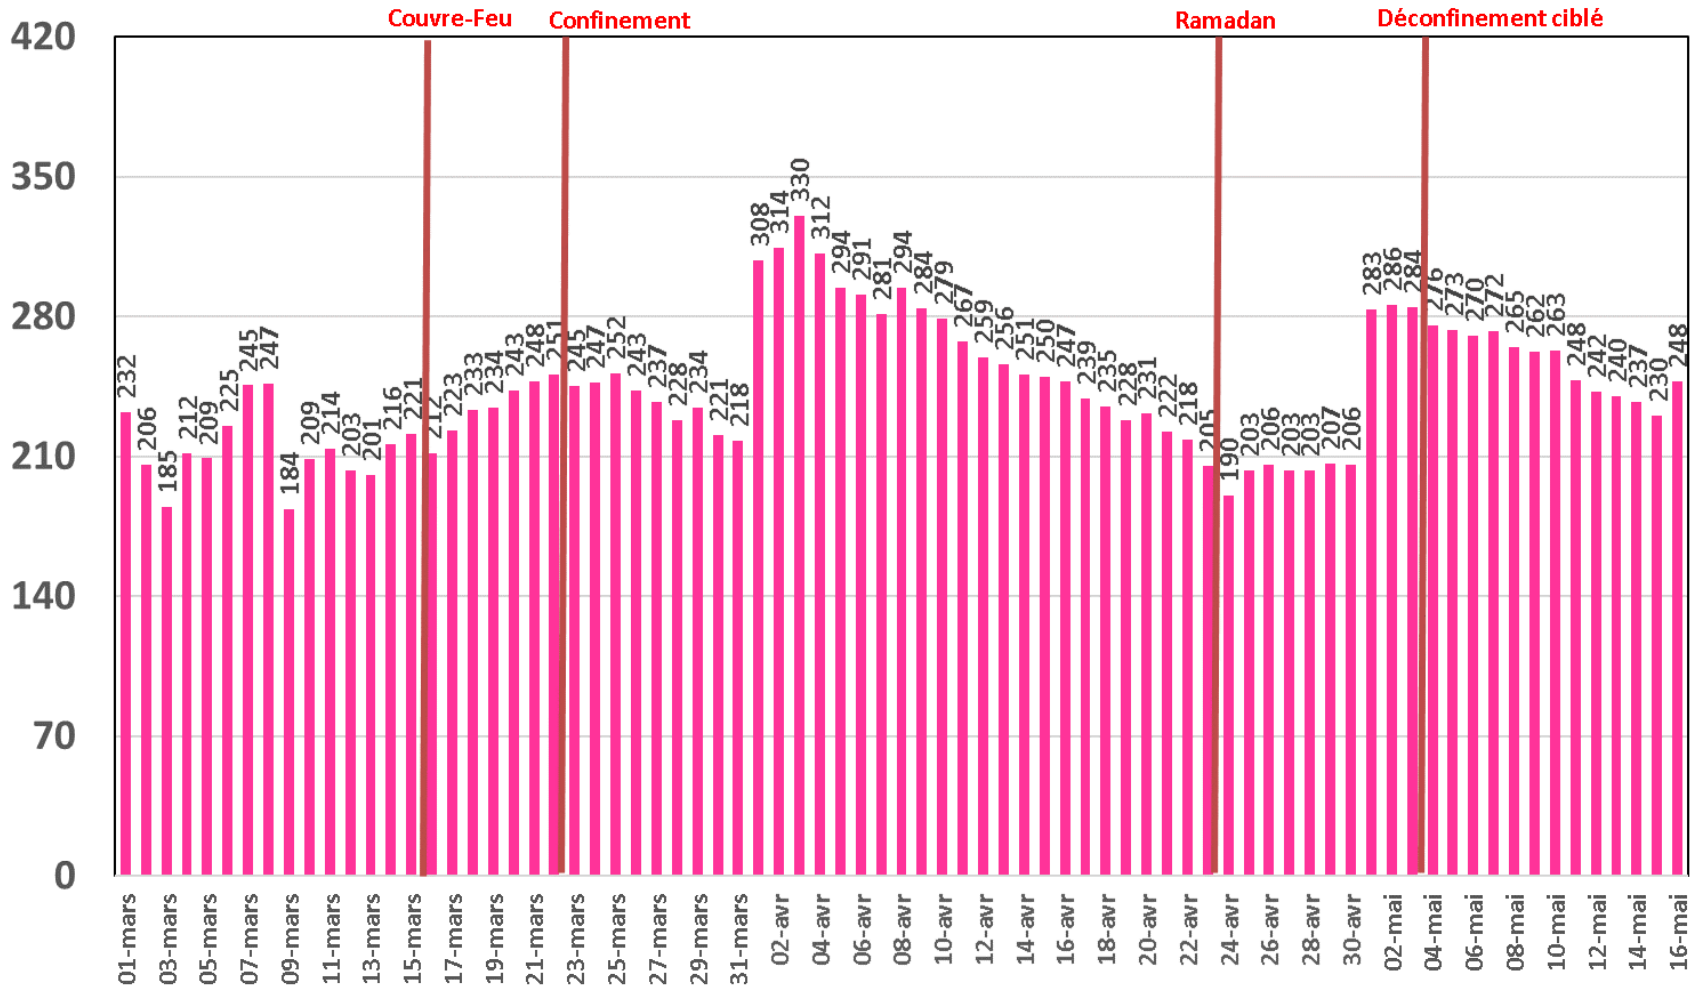

Effet du Couvre-feu et du Confinement Total sur:
Le Trafic Internet Mobile
et Le Trafic Internet Fixe Hertzien
(& réclamations)

Evolution Journalière
du 1^{er} Mars 2020 au 16^{er} Mai 2020

Traffic Data Mobile

Traffic Data Mobile sur Smartphone

Traffic Data Mobile sur Smartphone (To)

Traffic Data Mobile sur Clés 3G/4G

Traffic Data Mobile sur Clés 3G/4G (To)

Traffic Data Fixe Hertzienne

Traffic Data Fixe Hertzienne (Box-Data & LTE-TDD) (To)

Traffic Data sur Box-Data

Traffic Data sur Box-Data (To)

Trafic Data sur LTE-TDD

Trafic Data sur LTE-TDD (To)

Evolution quotidienne du nombre des réclamations relatives aux services Box Data & LTE-TDD

Nombre de réclamations Box Data & LTE-TDD