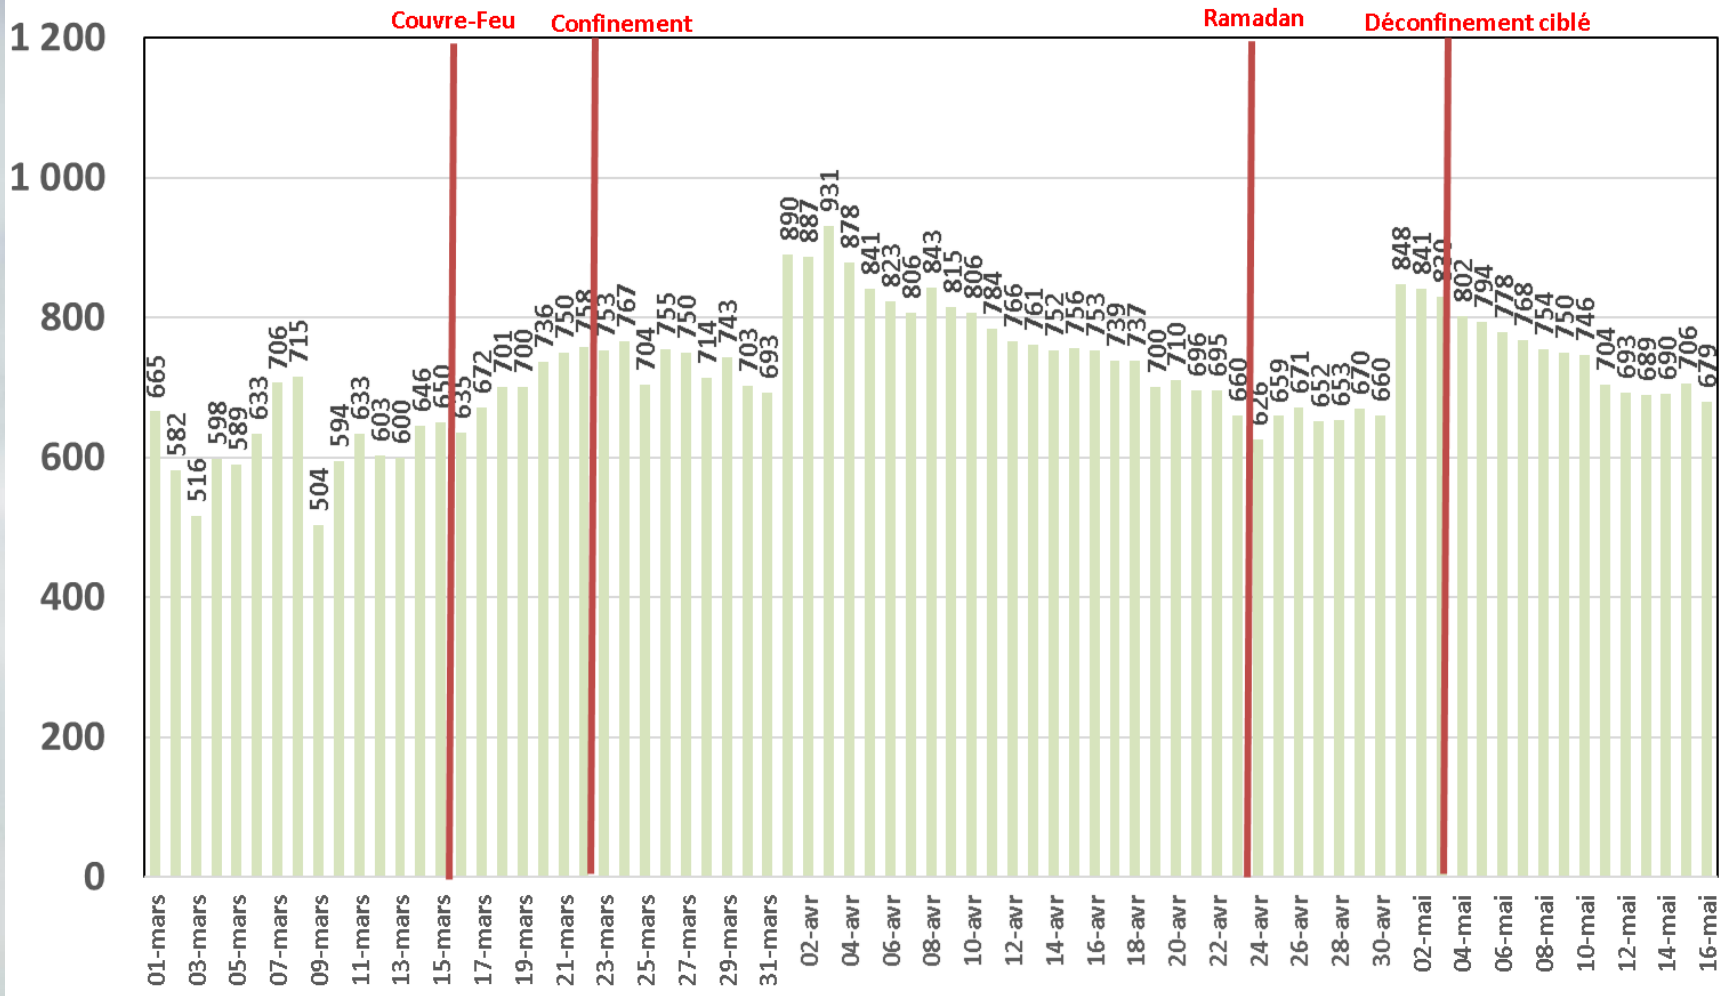

Traffic Data Mobile sur Smartphone

Traffic Data Mobile sur Smartphone (To)

Traffic Data Mobile sur Clés 3G/4G

Traffic Data Mobile sur Clés 3G/4G (To)

Traffic Data Fixe Hertzienne

Traffic Data Fixe Hertzienne (Box-Data & LTE-TDD) (To)

Traffic Data sur Box-Data

Traffic Data sur Box-Data (To)

Trafic Data sur LTE-TDD

Trafic Data sur LTE-TDD (To)

Evolution quotidienne du nombre des réclamations relatives aux services Box Data & LTE-TDD

Nombre de réclamations Box Data & LTE-TDD