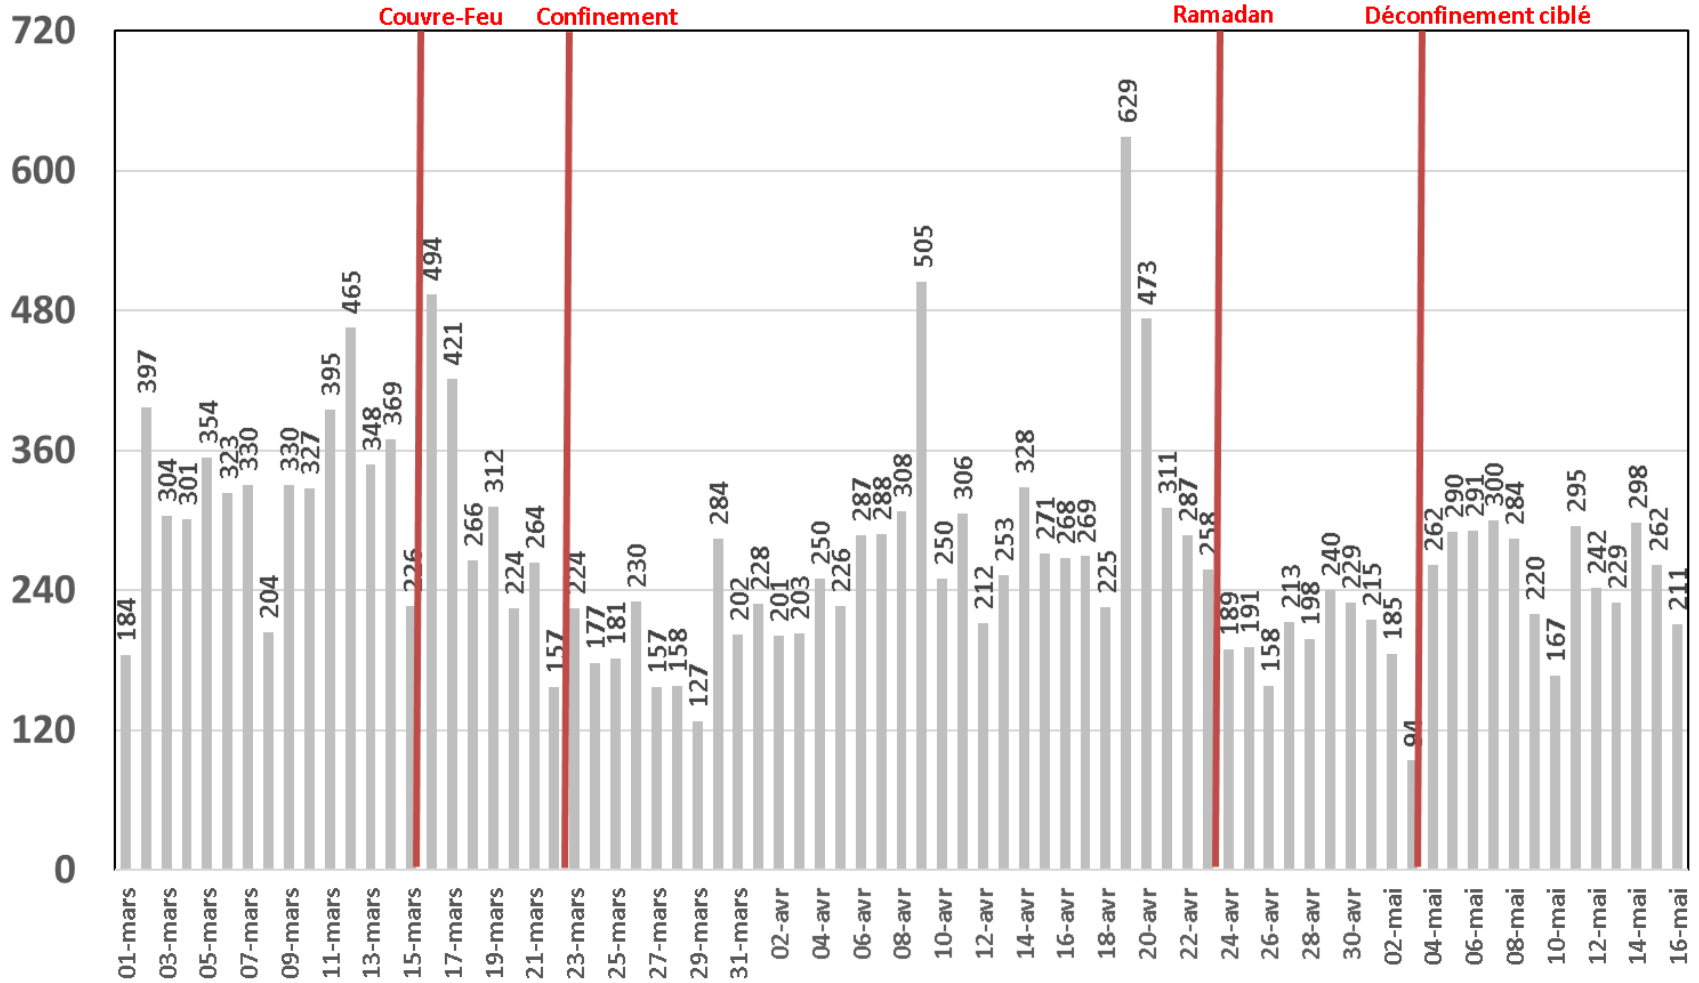

Traffic Data sur Box-Data

Traffic Data sur Box-Data (To)

Trafic Data sur LTE-TDD

Trafic Data sur LTE-TDD (To)

Evolution quotidienne du nombre des réclamations relatives aux services Box Data & LTE-TDD

Nombre de réclamations Box Data & LTE-TDD

Traffic Voix Mobile