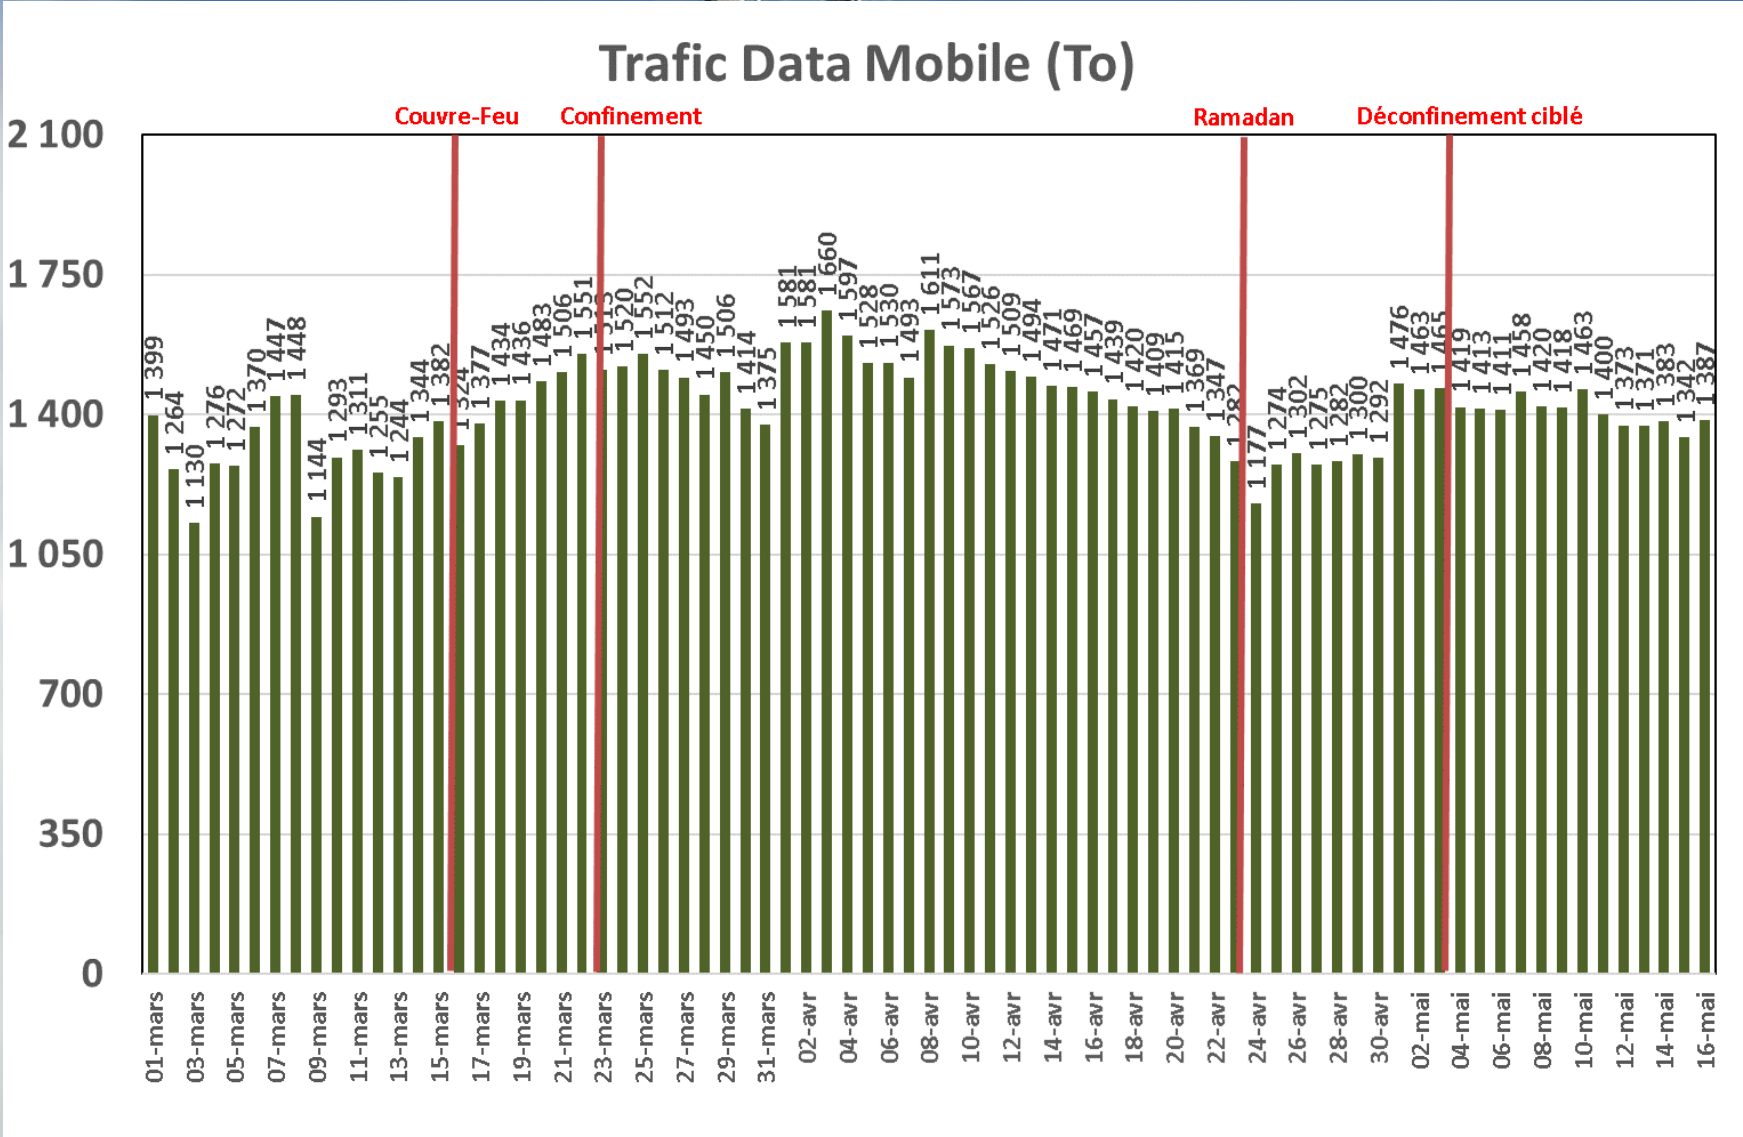

Effet du Couvre-feu et du Confinement Total sur:
Le Trafic Internet Mobile
et Le Trafic Internet Fixe Hertzien
(& réclamations)

Evolution Journalière
du 1^{er} Mars 2020 au 16^{er} Mai 2020

Traffic Data Mobile

Traffic Data Mobile sur Smartphone

Traffic Data Mobile sur Smartphone (To)

Traffic Data Mobile sur Clés 3G/4G

Traffic Data Mobile sur Clés 3G/4G (To)

Traffic Data Fixe Hertzienne

Traffic Data Fixe Hertzienne (Box-Data & LTE-TDD) (To)

Traffic Data sur Box-Data

Traffic Data sur Box-Data (To)

Trafic Data sur LTE-TDD

Trafic Data sur LTE-TDD (To)

Evolution quotidienne du nombre des réclamations relatives aux services Box Data & LTE-TDD

Nombre de réclamations Box Data & LTE-TDD

Traffic Voix Mobile