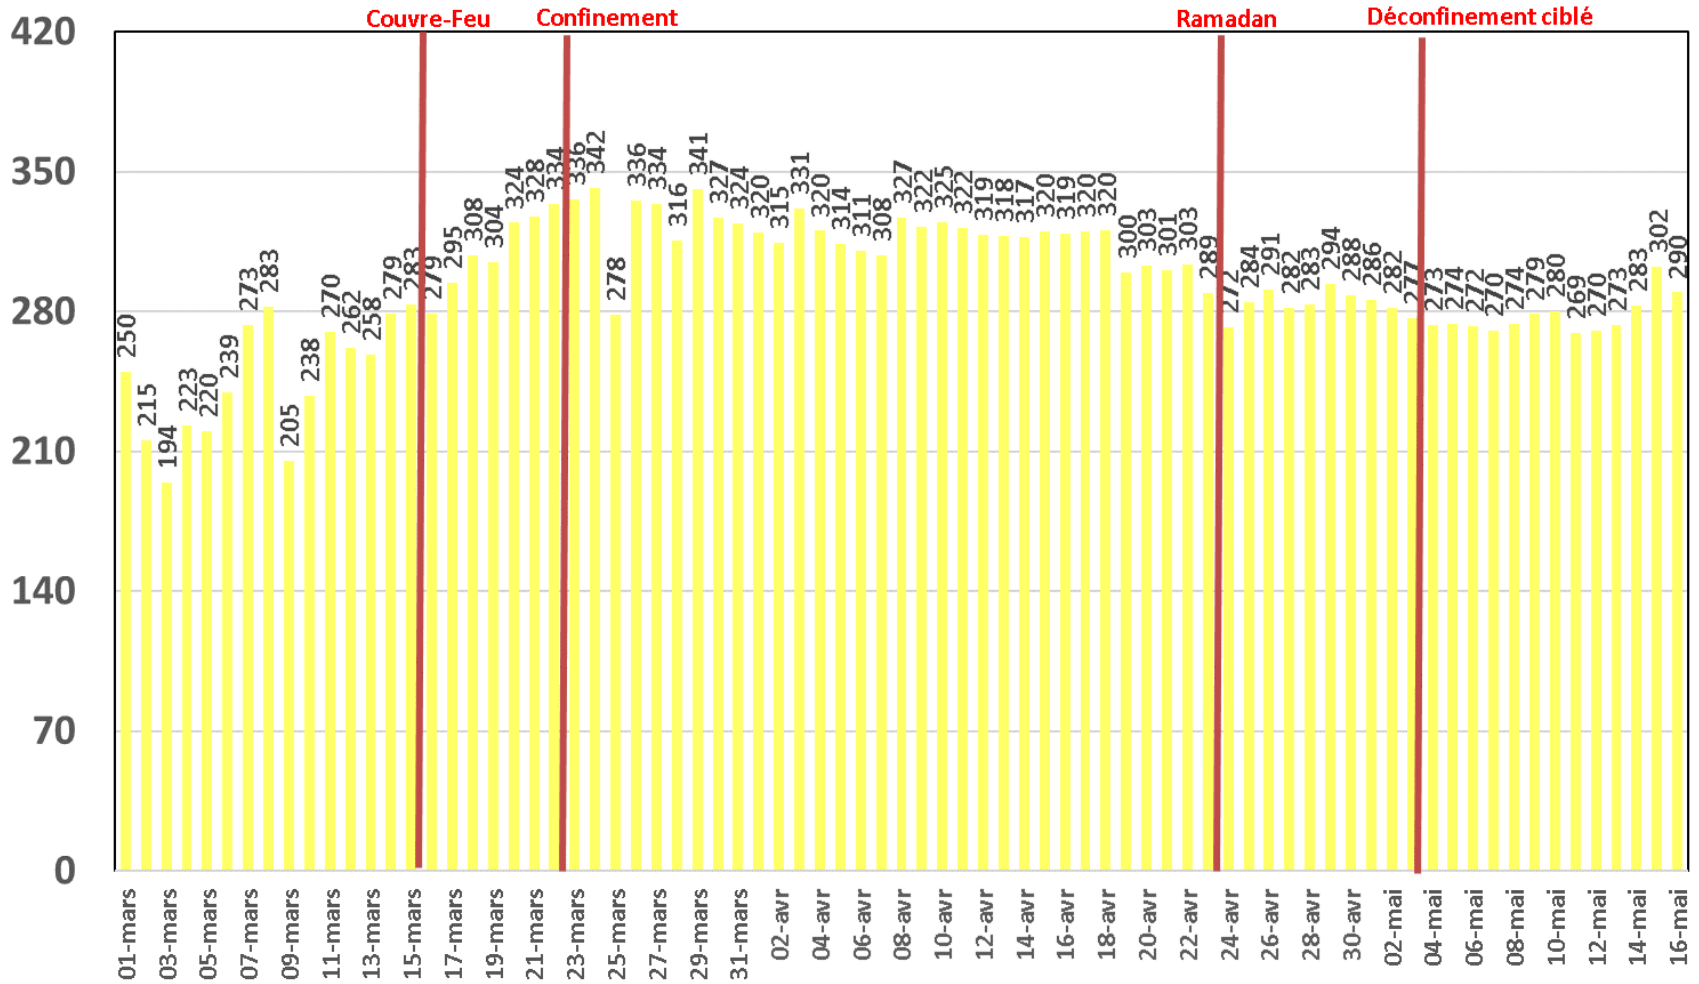

Effet du Couvre-feu et du Confinement Total sur:
Le Trafic Internet Mobile
et Le Trafic Internet Fixe Hertzien
(& réclamations)

Evolution Journalière
du 1^{er} Mars 2020 au 16^{er} Mai 2020

Traffic Data Mobile

Traffic Data Mobile sur Smartphone

Traffic Data Mobile sur Smartphone (To)

Traffic Data Mobile sur Clés 3G/4G

Traffic Data Mobile sur Clés 3G/4G (To)

Traffic Data Fixe Hertzienne

Traffic Data Fixe Hertzienne (Box-Data & LTE-TDD) (To)

Traffic Data sur Box-Data

Traffic Data sur Box-Data (To)

Trafic Data sur LTE-TDD

Trafic Data sur LTE-TDD (To)

Evolution quotidienne du nombre des réclamations relatives aux services Box Data & LTE-TDD

Nombre de réclamations Box Data & LTE-TDD