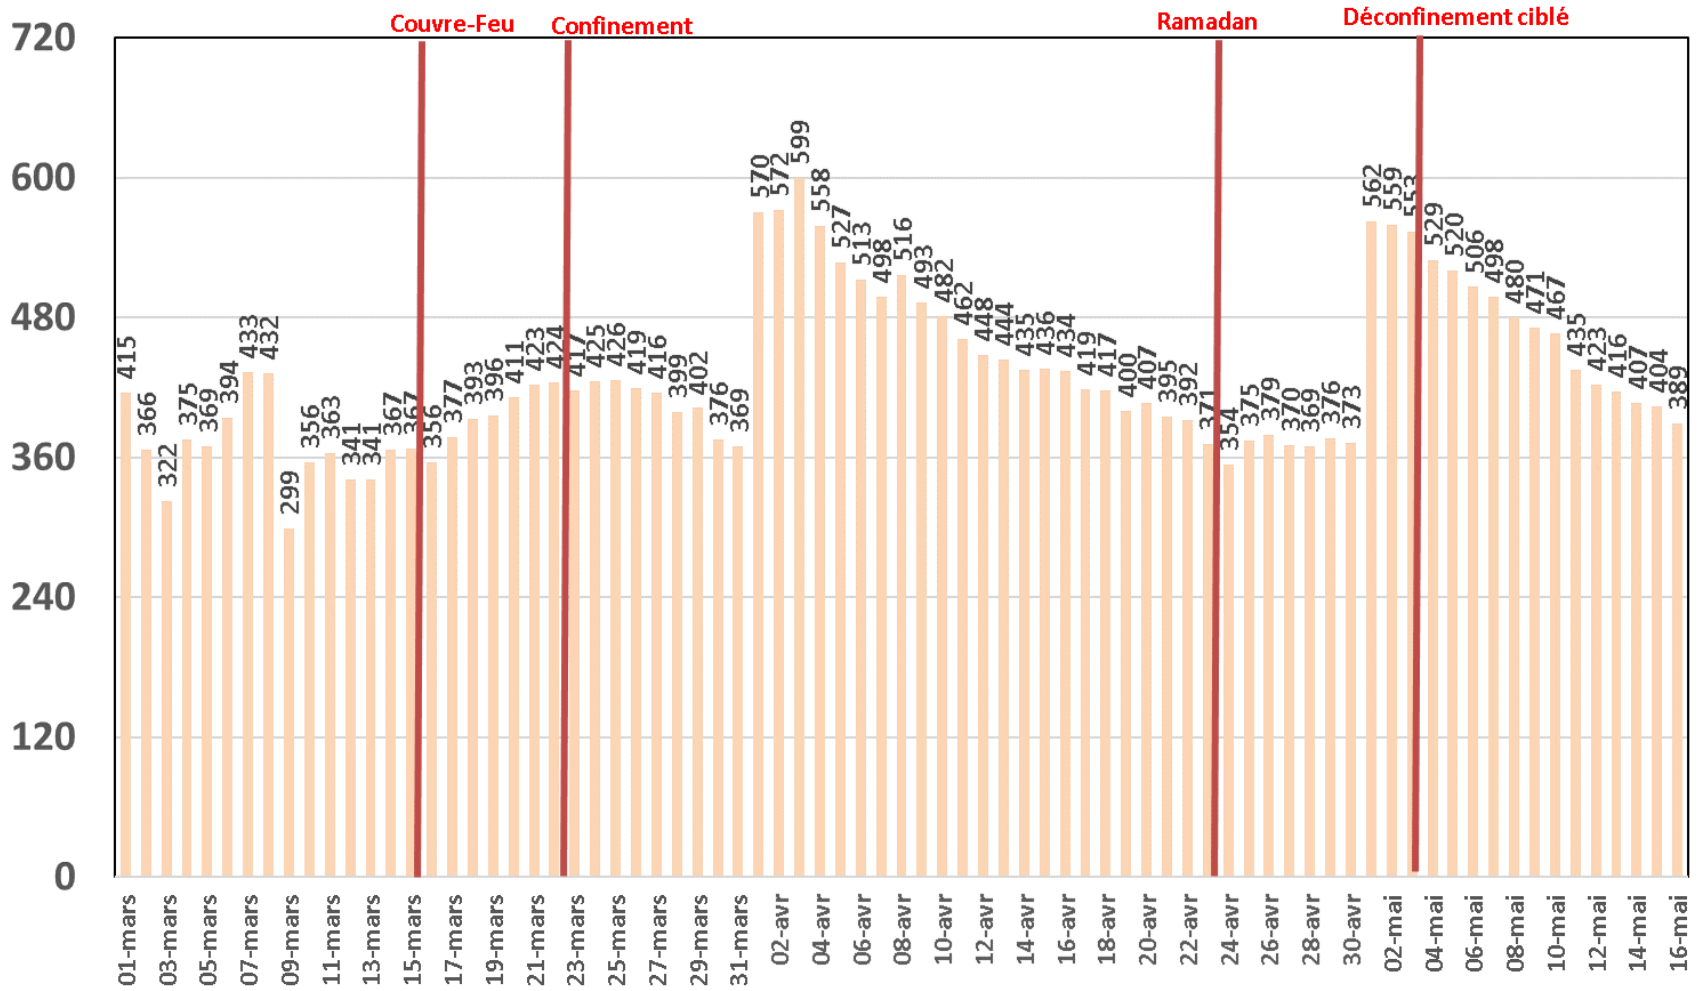

Traffic Data Mobile sur Smartphone

Traffic Data Mobile sur Smartphone (To)

Traffic Data Mobile sur Clés 3G/4G

Traffic Data Mobile sur Clés 3G/4G (To)

Traffic Data Fixe Hertzienne

Traffic Data Fixe Hertzienne (Box-Data & LTE-TDD) (To)

Traffic Data sur Box-Data

Traffic Data sur Box-Data (To)

Trafic Data sur LTE-TDD

Trafic Data sur LTE-TDD (To)

Evolution quotidienne du nombre des réclamations relatives aux services Box Data & LTE-TDD

Nombre de réclamations Box Data & LTE-TDD